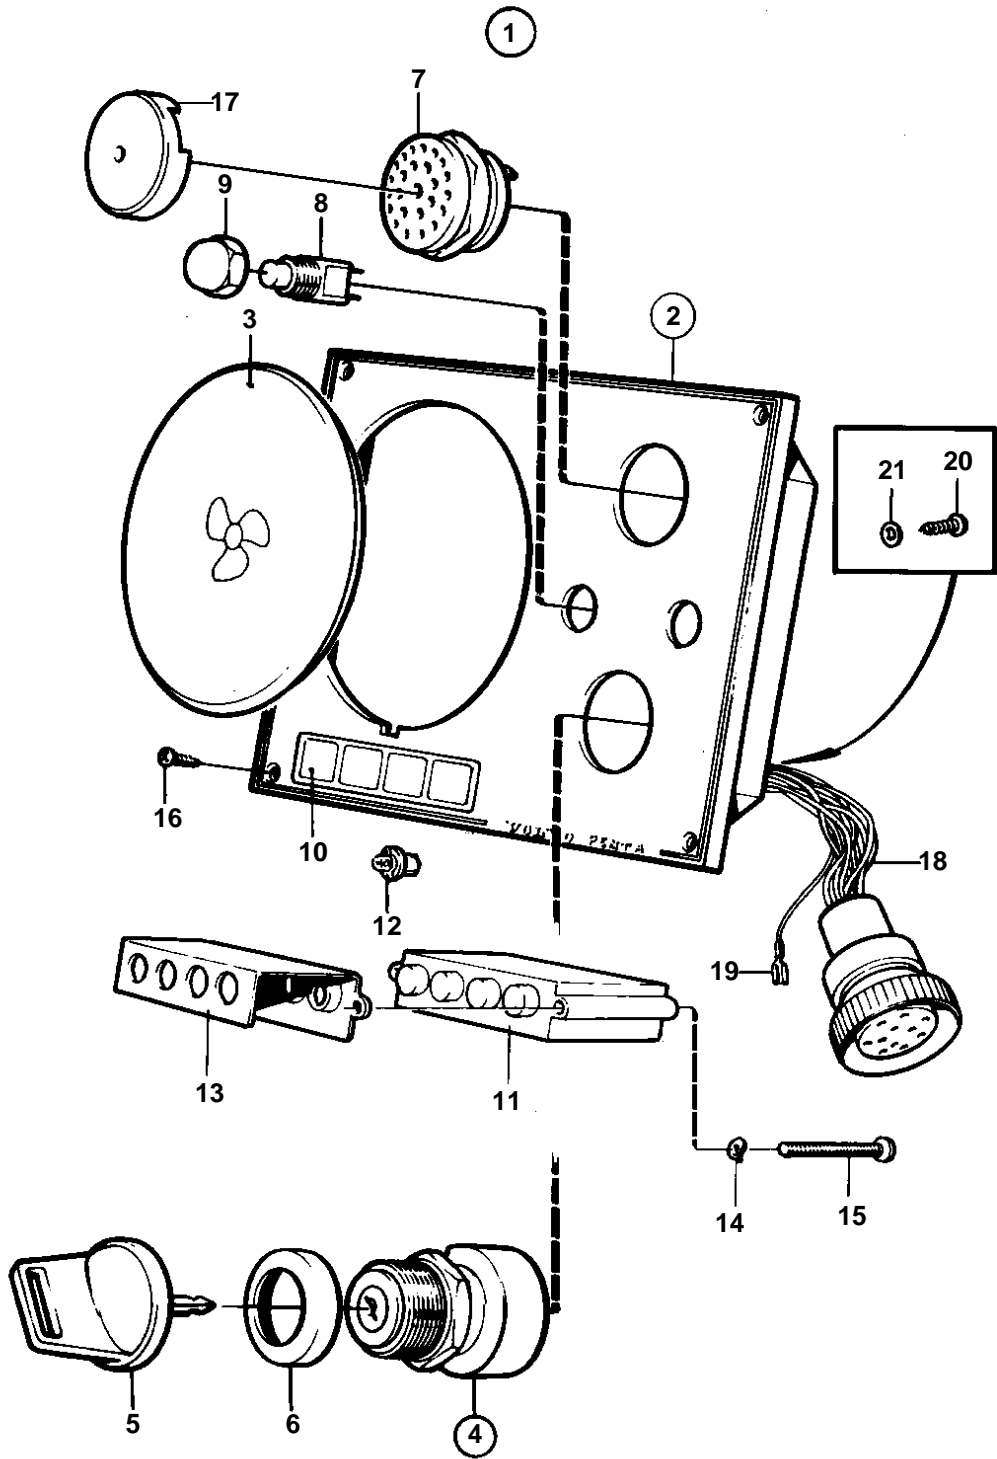

2001,2002,2003

8292

2001,2002,2003

REF	PART NO.	QTY	DESCRIPTION	SEE SEC.	NOTES
1	858870	1	Instrument panel		WHITE COLOURED DECOR STRIPE.
2	858869	1	· Instrument panel		
3		1	· · PLASTIC PLUG		
4	828778	1	· Starter switch		
5	828676	2	· · Key		STATE KEY CODE WHEN ORDERING
6	1581184	1	· Round nut		
7	828587	1	· Buzzer		
8	828584	1	· Switch		ALARM
	828585	1	· Switch		LIGHTING
9	828586	2	· Button		
10	858645	1	· Symbol strip		
11	828783	1	· Electronic unit		
12	19923	4	· Bulb		12V
13	828784	1	· Reflector		
14	941904	2	· Spring washer		
15	941615	2	· Screw		
16	828647	4	· Screw		
17	858795	1	· Protecting casing		
18	828648	1	· Cable kit		
19		X	· · CABLES AND TERMINALS	030-1351	
20	949947	1	· Screw		
21	941904	1	· Spring washer		